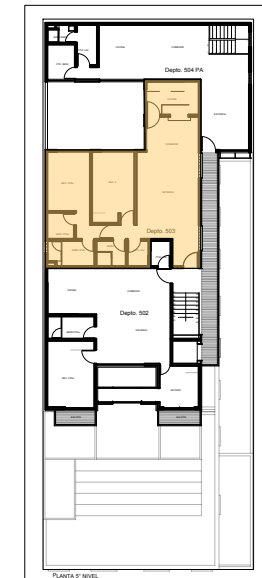

## Roma Norte

Planta Quinto Nivel

Departamento 503

Planta: 98.49 m<sup>2</sup>

**Total: 98.49 m<sup>2</sup>**

Planta

**Ventas:**  
San Luis Potosí # 113  
Colonia Roma Norte  
Tel: 5536325032  
[www.g-nova.com.mx](http://www.g-nova.com.mx)