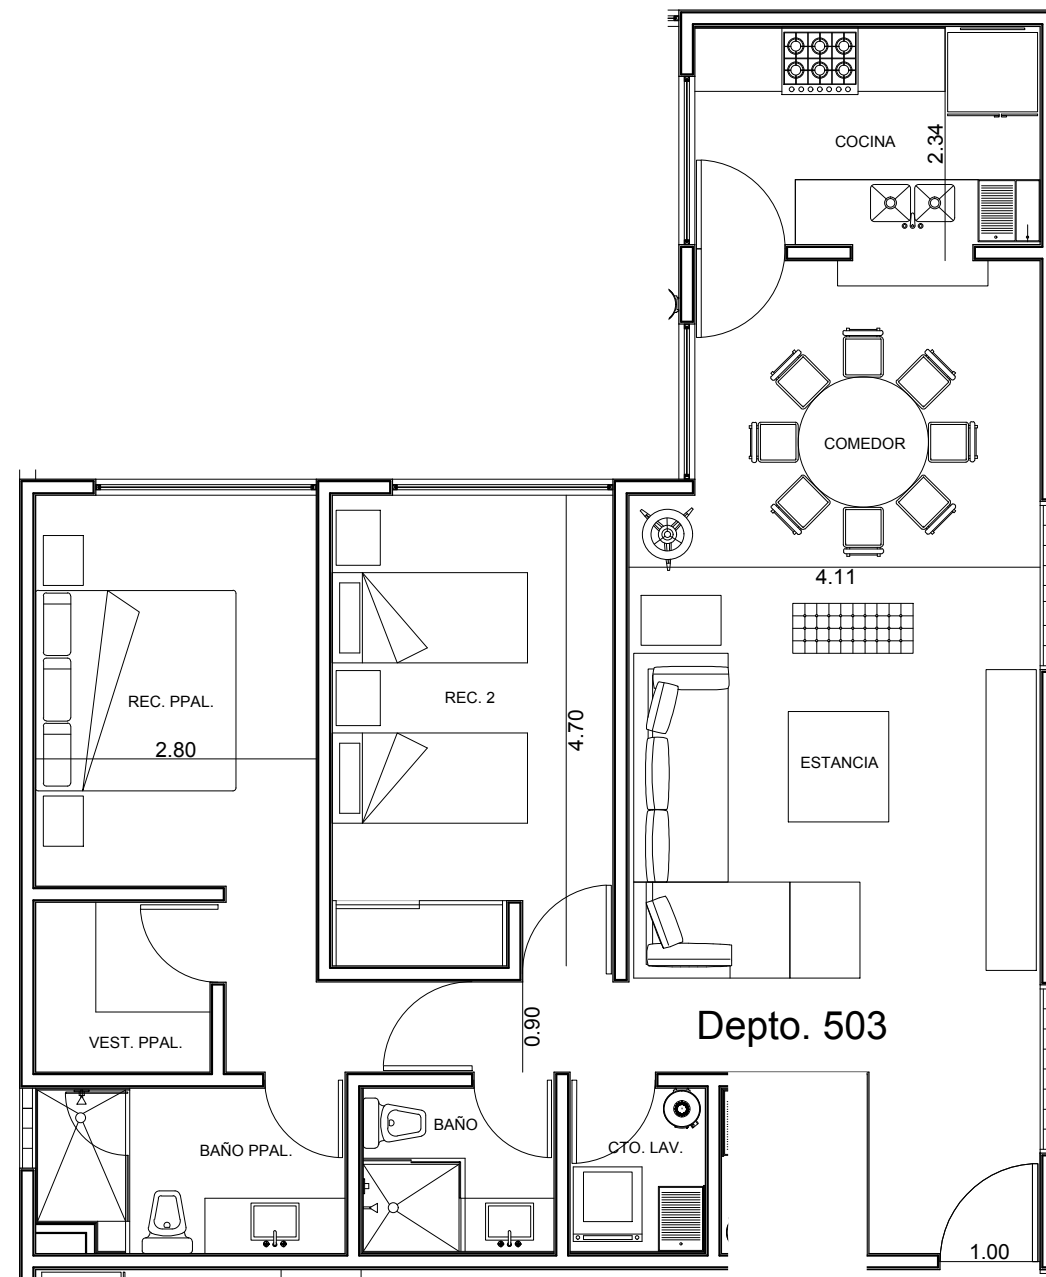

## Roma Norte

Planta Quinto Nivel

Departamento 503

Planta: 98.49 m<sup>2</sup>

**Total: 98.49 m<sup>2</sup>**

Planta

**Ventas:**  
San Luis Potosí # 113  
Colonia Roma Norte  
Tel: 5536325032  
[www.g-nova.com.mx](http://www.g-nova.com.mx)