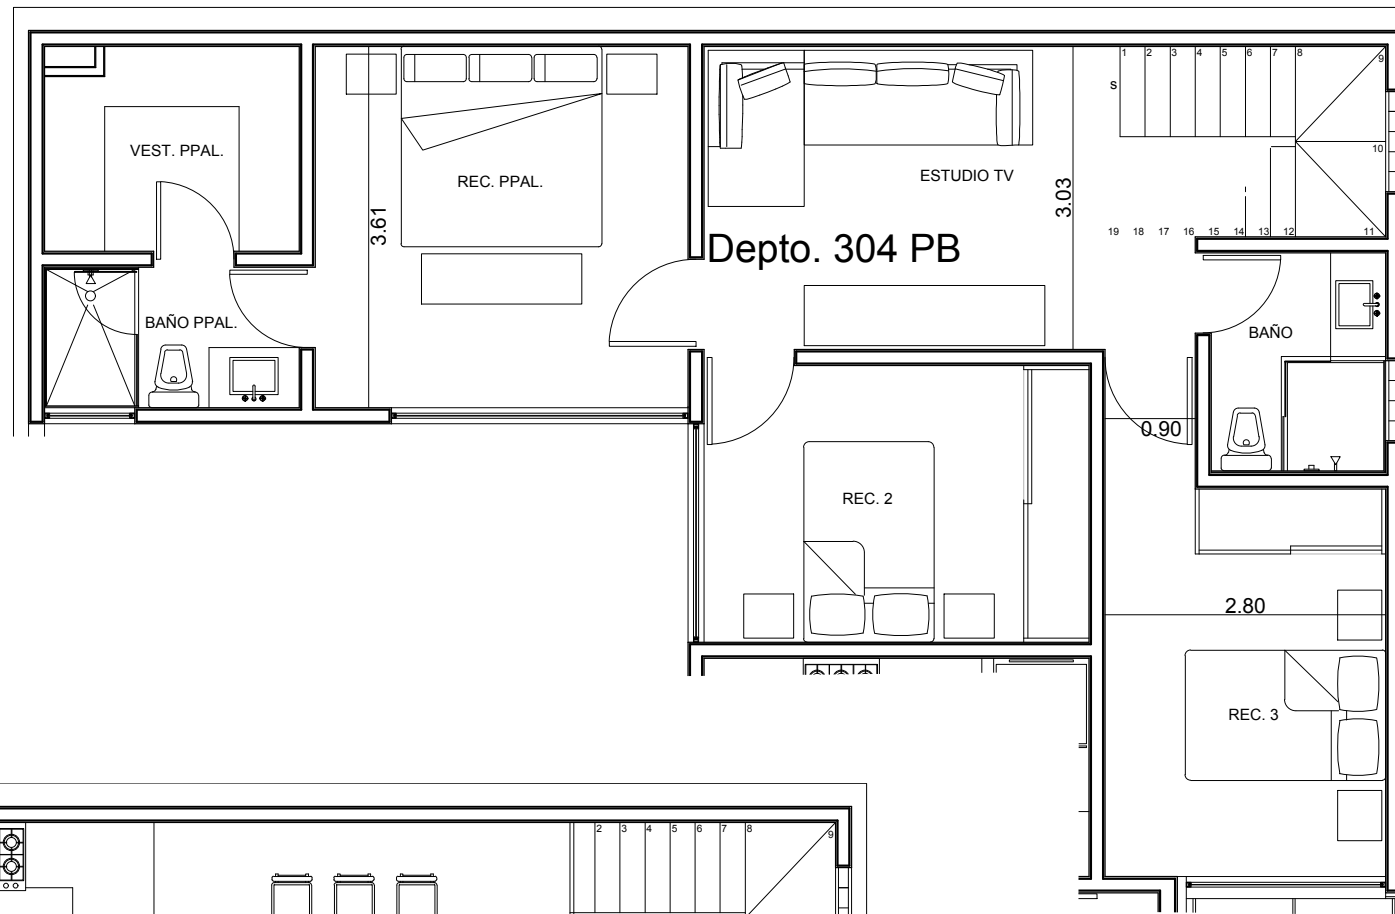

San Luis Potosí

Roma Norte

Planta Segundo Nivel
Planta Tercer Nivel

Departamento 304 PB - PA

Planta Baja: 77.55 m²
Planta Alta: 69.67 m²
Jardín: 25.64 m²

Total: 172.86 m²

Planta Baja
Planta Alta
Jardín
2 Cajones de Estacionamiento

Ventas:
San Luis Potosí # 113
Colonia Roma Norte
Tel: 5536325032
www.g-nova.com.mx

San Luis Potosí

Roma Norte

Planta Segundo Nivel
Planta Tercer Nivel

Departamento 304 Jardín

Planta Baja: 77.55 m²
Planta Alta: 69.67 m²
Jardín: 25.64 m²

Total: 172.86 m²

Planta Baja
Planta Alta
Jardín
2 Cajones de Estacionamiento

Ventas:
San Luis Potosí # 113
Colonia Roma Norte
Tel: 5536325032
www.g-nova.com.mx