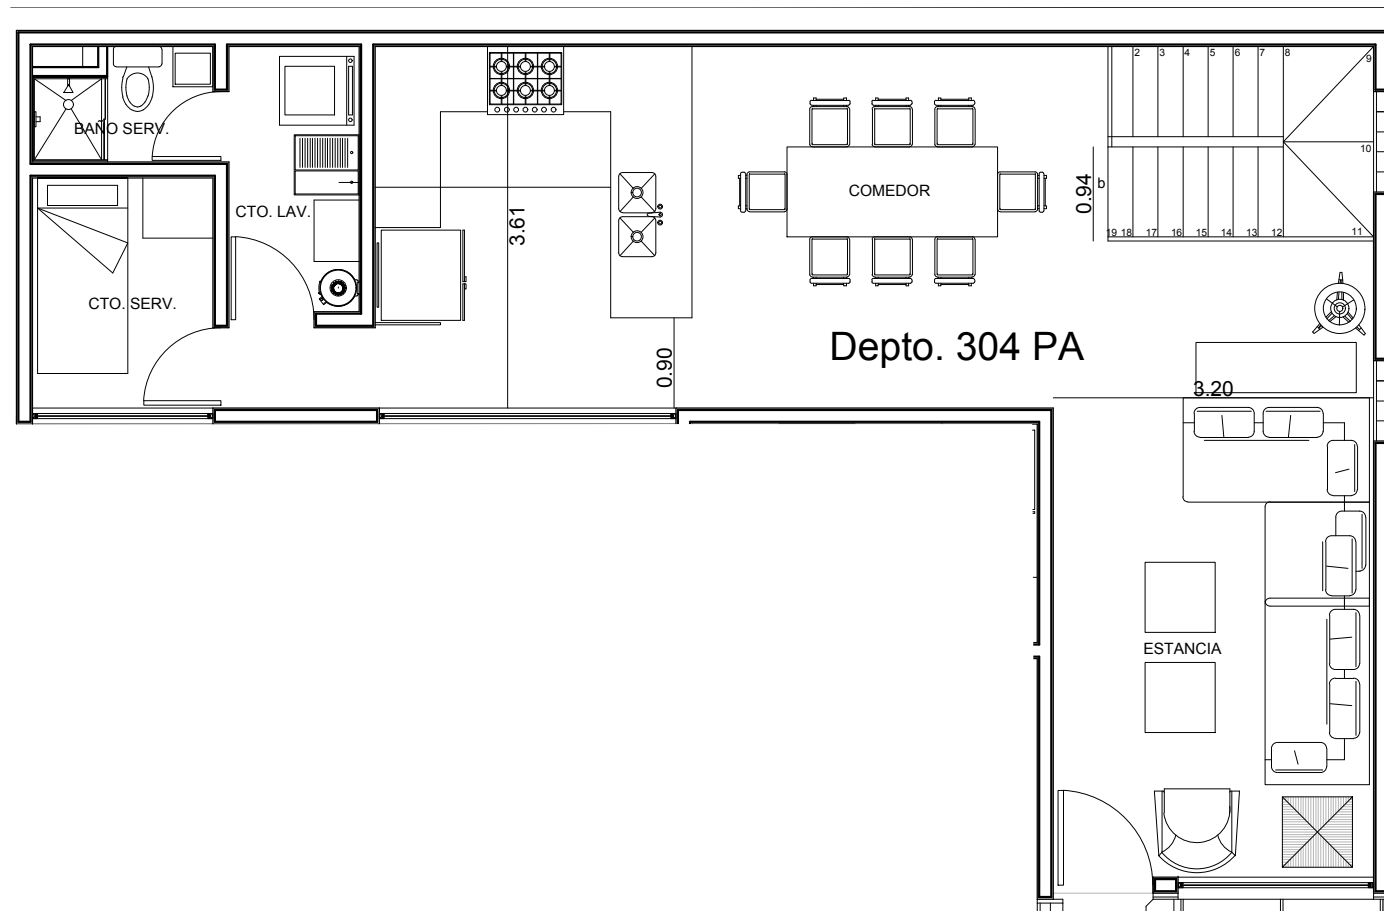

San Luis Potosí

Roma Norte

Planta Segundo Nivel
Planta Tercer Nivel

Departamento 304 PB - PA

Planta Baja: 77.55 m²
Planta Alta: 69.67 m²
Jardín: 25.64 m²

Total: 172.86 m²

Planta Baja
Planta Alta
Jardín
2 Cajones de Estacionamiento

Ventas:
San Luis Potosí # 113
Colonia Roma Norte
Tel: 5536325032
www.g-nova.com.mx

San Luis Potosí

Roma Norte

Planta Segundo Nivel
Planta Tercer Nivel

Departamento 304 Jardín

Planta Baja: 77.55 m²
Planta Alta: 69.67 m²
Jardín: 25.64 m²

Total: 172.86 m²

Planta Baja
Planta Alta
Jardín
2 Cajones de Estacionamiento

Ventas:
San Luis Potosí # 113
Colonia Roma Norte
Tel: 5536325032
www.g-nova.com.mx