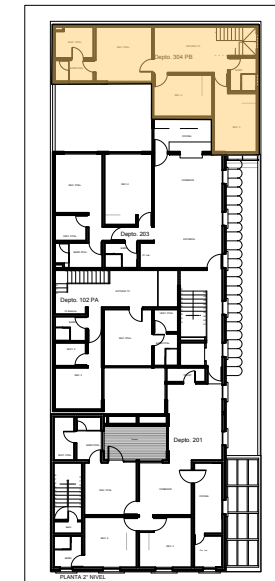

San Luis Potosí

Roma Norte

Planta Segundo Nivel
Planta Tercer Nivel

Departamento 304 PB - PA

Planta Baja: 77.55 m²
Planta Alta: 69.67 m²
Jardín: 25.64 m²

Total: 172.86 m²

Planta Baja
Planta Alta
Jardín
2 Cajones de Estacionamiento

Ventas:
San Luis Potosí # 113
Colonia Roma Norte
Tel: 5536325032
www.g-nova.com.mx

San Luis Potosí

Roma Norte

Planta Segundo Nivel
Planta Tercer Nivel

Departamento 304 Jardín

Planta Baja: 77.55 m²
Planta Alta: 69.67 m²
Jardín: 25.64 m²

Total: 172.86 m²

Planta Baja
Planta Alta
Jardín
2 Cajones de Estacionamiento

Ventas:
San Luis Potosí # 113
Colonia Roma Norte
Tel: 5536325032
www.g-nova.com.mx