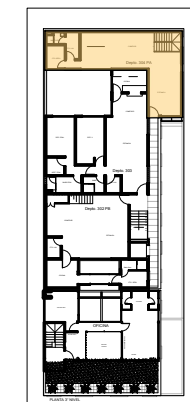

San Luis Potosí

Roma Norte

Planta Segundo Nivel
Planta Tercer Nivel

Departamento 304 PB - PA

Planta Baja: 77.55 m²
Planta Alta: 69.67 m²
Jardín: 25.64 m²

Total: 172.86 m²

Planta Baja
Planta Alta
Jardín
2 Cajones de Estacionamiento

Ventas:
San Luis Potosí # 113
Colonia Roma Norte
Tel: 5536325032
www.g-nova.com.mx

San Luis Potosí

Roma Norte

Planta Segundo Nivel
Planta Tercer Nivel

Departamento 304 Jardín

Planta Baja: 77.55 m²
Planta Alta: 69.67 m²
Jardín: 25.64 m²

Total: 172.86 m²

Planta Baja
Planta Alta
Jardín
2 Cajones de Estacionamiento

Ventas:
San Luis Potosí # 113
Colonia Roma Norte
Tel: 5536325032
www.g-nova.com.mx