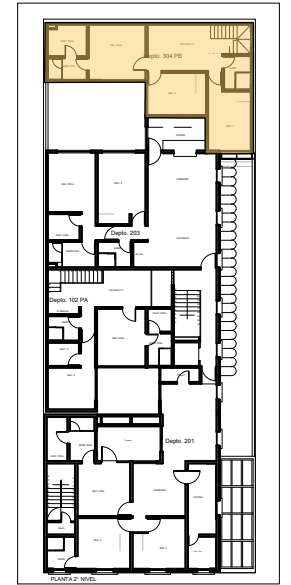

San Luis Potosí

Roma Norte

Planta Segundo Nivel
Planta Tercer Nivel

Departamento 304 PB - PA

Planta Baja: 77.55 m²
Planta Alta: 69.67 m²
Jardín: 25.64 m²

Total: 172.86 m²

Planta Baja
Planta Alta
Jardín
2 Cajones de Estacionamiento

Ventas:
San Luis Potosí # 113
Colonia Roma Norte
Tel: 5536325032
www.g-nova.com.mx

San Luis Potosí

Roma Norte

Planta Segundo Nivel
Planta Tercer Nivel

Departamento 304 Jardín

Planta Baja: 77.55 m²
Planta Alta: 69.67 m²
Jardín: 25.64 m²

Total: 172.86 m²

Planta Baja
Planta Alta
Jardín
2 Cajones de Estacionamiento

Ventas:
San Luis Potosí # 113
Colonia Roma Norte
Tel: 5536325032
www.g-nova.com.mx