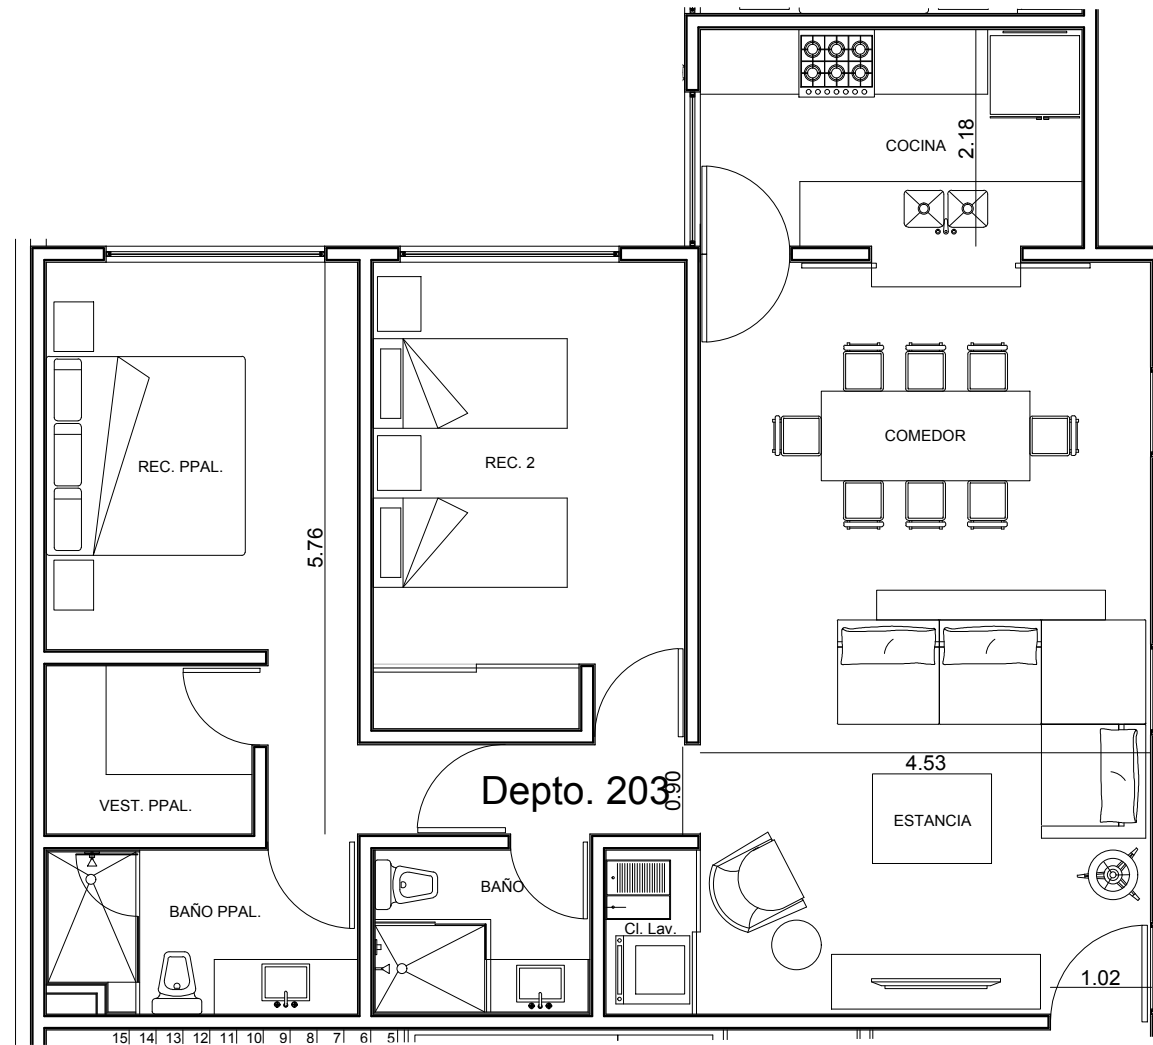

San Luis Potosí

Roma Norte

Planta Segundo Nivel

Departamento 203

Planta: 99.70 m²

Total: 99.70 m²

Planta

Ventas:
San Luis Potosí # 113
Colonia Roma Norte
Tel: 5536325032
www.g-nova.com.mx