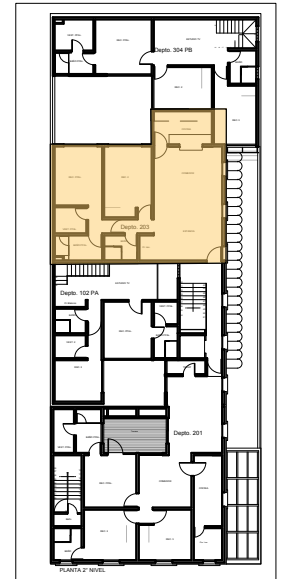

San Luis Potosí

Roma Norte

Planta Segundo Nivel

Departamento 203

Planta: 99.70 m²

Total: 99.70 m²

Planta

Ventas:
San Luis Potosí # 113
Colonia Roma Norte
Tel: 5536325032
www.g-nova.com.mx